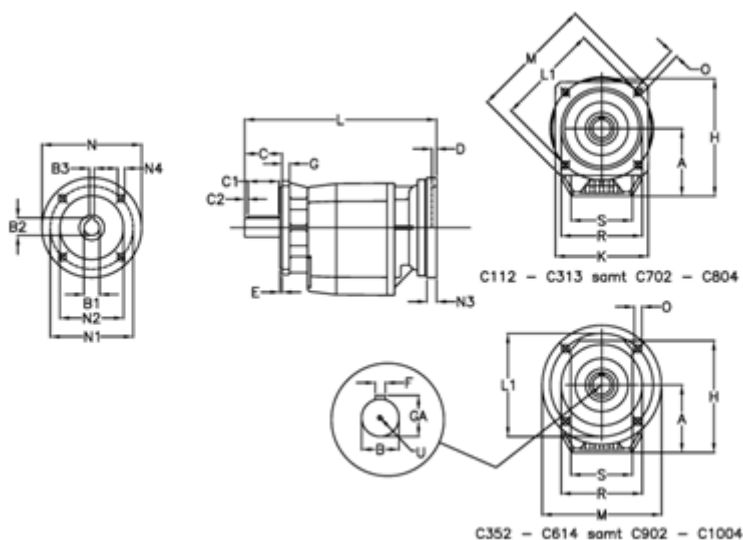

Varenummer: 40600702292450  
 Beskrivelse: Tandhjulsgeær C702F-22,9-P132B5

## Mål

A = 208.0	D = 5.0	L1 = 300	R = 262
B = 60	E = 5	M = 350	S = 250
B1 = 38	F = 18	N = 300	U = M20x42
B2 = 41.3	G = 17	N1 = 265	
B3 = 10	GA = 64.0	N2 = 230	
C = 120	H = 358.0	N3 = 16	
C1 = 90	K = 300	N4 = 14	
C2 = 15	L = 519.5	O = 18.0	